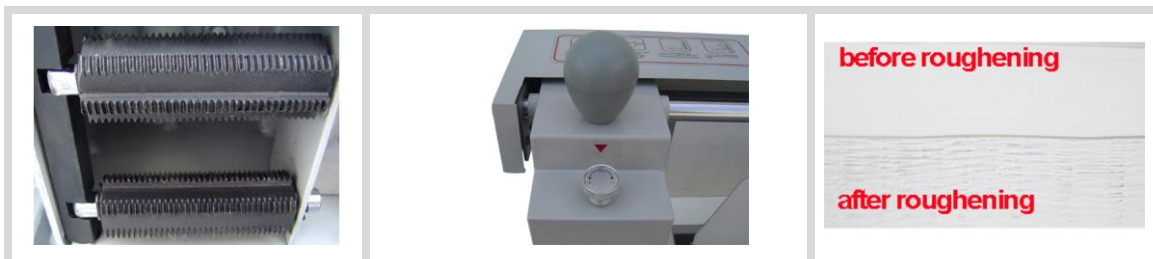

Impressum

impressum.com.mx

maquinaria y herramientas para impresión y acabados sobre demanda

- ENCUADERNADORAS DE ESCRITORIO - NUEVO MODELO HGI 460D T. DOBLE CARTA

Incluye escariador para el lomo que no produce polvo:

Equipos ideales para documentos impresos por medios digitales, y producción sobre demanda. Fáciles de operar, bajo consumo de energía (110 o 220 V AC) Encuaderne 1 libro en menos de 1 minuto por menos de 1 peso. Equipo muy apropiado para centros de copiado, impresores y editores sobre demanda

Tel 55 71 08 90, Cel. 044 55 54 07 72 77

contacto@impressum.com.mx

ENCUADERNADORA DOBLE CARTA HGI 460D

CARACTERISTICAS IMPORTANTES:

Construcción robusta con partes principales en acero inoxidable
Herramienta escariadora para el lomo
Altura ajustable de modo de operación
Utiliza adhesivo termofundible (hot-melt)
Para pasta blanda y dura