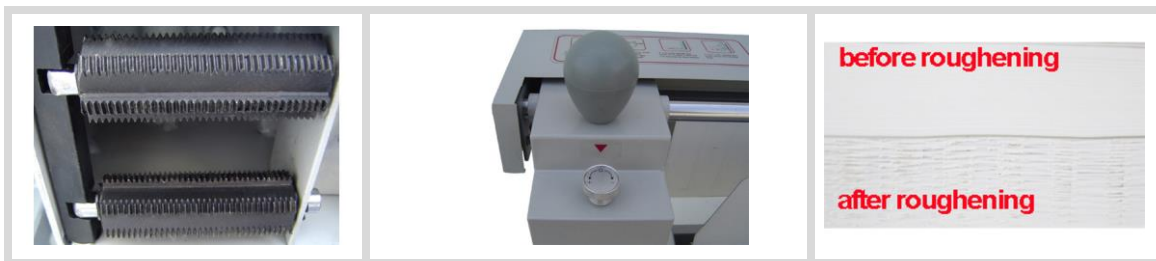

Impressum

impressum.com.mx

maquinaria y herramientas para impresión y acabados sobre demanda

- ENCUADERNADORAS DE ESCRITORIO - NUEVO MODELO HGI 460D T. DOBLE CARTA

Incluye escariador para el lomo que no produce polvo:

Equipos ideales para documentos impresos por medios digitales, y producción sobre demanda. Fáciles de operar, bajo consumo de energía (110 o 220 V AC) Encuaderne 1 libro en menos de 1 minuto por menos de 1 peso. Equipo muy apropiado para centros de copiado, impresores y editores sobre demanda

Tel 55 71 08 90, Cel. 044 55 54 07 72 77

contacto@impressum.com.mx

ENCUADERNADORA DOBLE CARTA HGI 460D

CARACTERISTICAS IMPORTANTES:

Construcción robusta con partes principales en acero inoxidable
Herramienta escariadora para el lomo
Altura ajustable de modo de operación
Utiliza adhesivo termofundible (hot-melt)
Para pasta blanda y dura